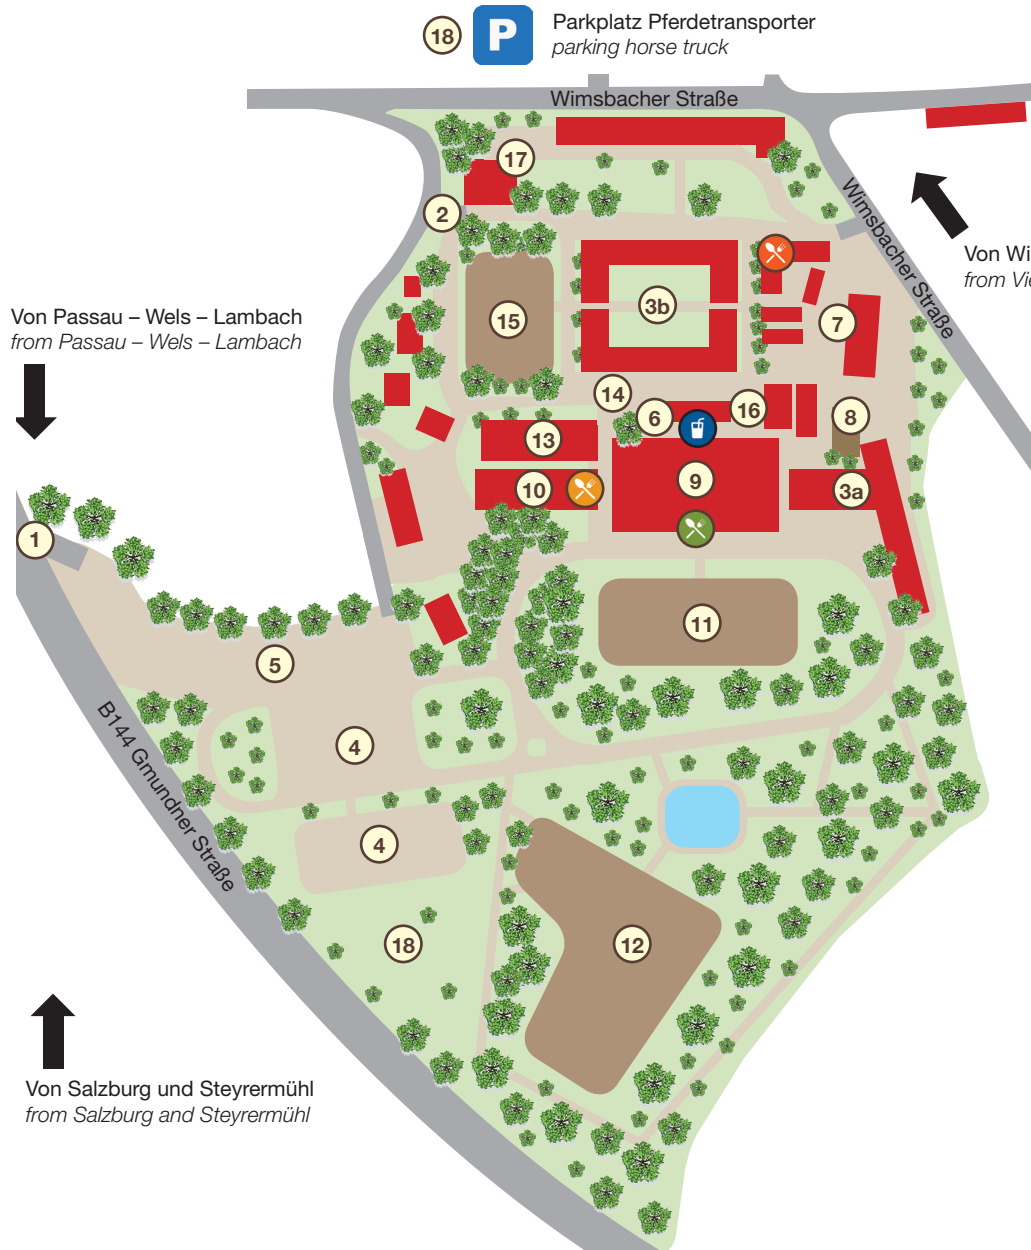

LAGEPLAN

MAP

Pferdezentrum Stadl-Paura GmbH
Stallamtsweg 1, A-4651 Stadl-Paura

- ① Einfahrt Aichetfeld für Aktive
entry Aichetfeld for active
- ② Einfahrtstor Direktion
entrance gate direction
- ③a Ausbildungshalle
training hall
- ③b Stallgebäude
barn building
- ④ Aichetfeld, Mobilboxen
Aichetfeld, mobile boxes
- ⑤ Parkplätze Pferdetransporter & LKW
parking horse trucks
- ⑥ Meldestelle / Infopoint
registration office / infopoint
- ⑦ Wagenremise
dare remise
- ⑧ Düngerstätte
fertilizer site
- ⑨ Große Veranstaltungshalle
big event hall
- ⑩ Überdachter Reitplatz / Festhalle
covered riding hall / festival hall
- ⑪ Europaplatz
europe place
- ⑫ Waldarena
forest arena
- ⑬ K&K Halle
K&K hall
- ⑭ Aussteller
exhibitors
- ⑮ Paradeplatz
parade place
- ⑯ Hufschmiede
farriers
- ⑰ Bürohaus
office block
- ⑱ Parkplatz Pferdetransporter
parking horse truck
- 🍷 Gastro Terrasse
gastronomy terrace
- 🚚 Food Trucks
food trucks
- 🍷 Gasthaus 7-er Stall
tavern „7-er Stall“
- 🍷 Bar im Foyer
bar in the foyer

Von Passau – Wels – Lambach
from Passau – Wels – Lambach

Von Wien über Vorchdorf
from Vienna via Vorchdorf

Von Salzburg und Steyrmühl
from Salzburg and Steyrmühl